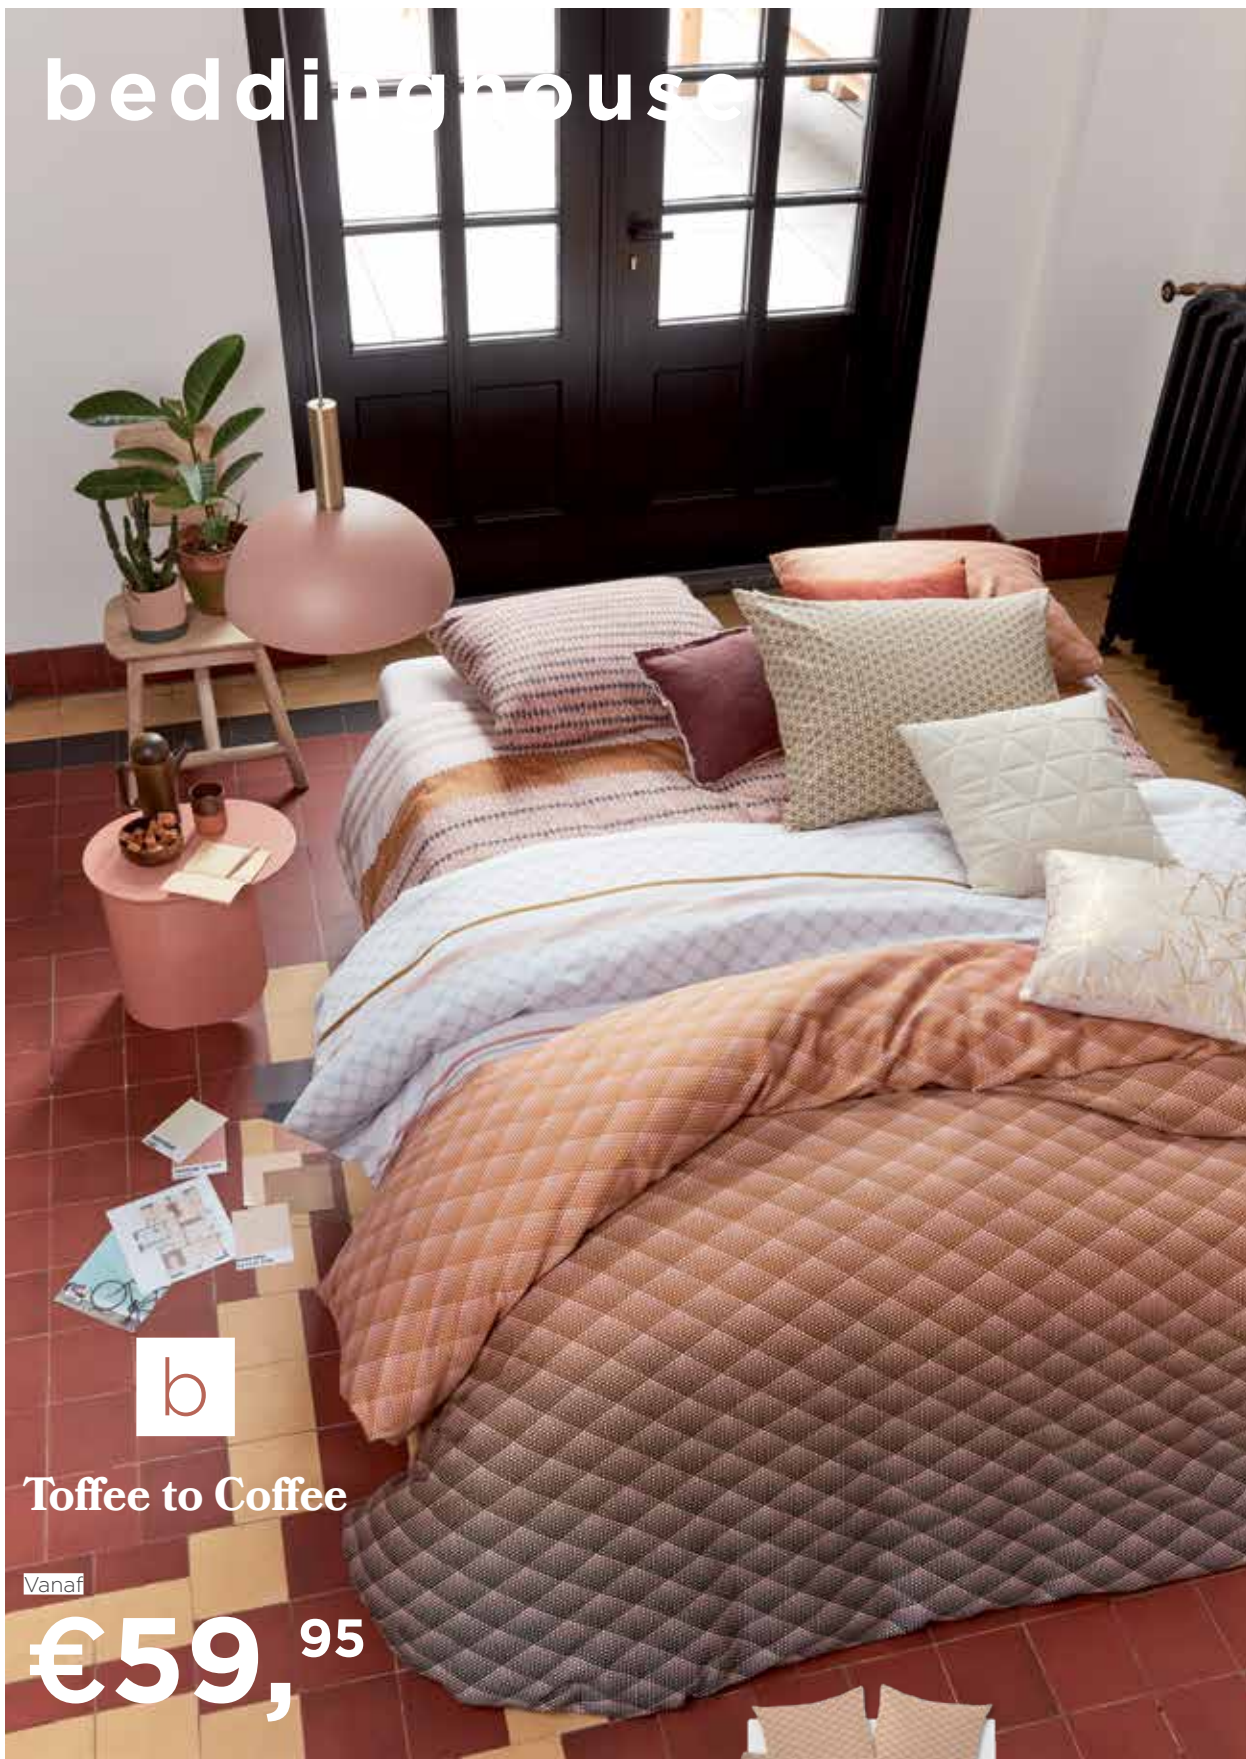

beddinghouse

b

Toffee to Coffee

Vanaf

€59,95

Nude
Vinz

Satijn 100% katoen.
140 x 200/220 cm
200 x 200/220 cm
240 x 200/220 cm
260 x 200/220 cm

€ 59,95
€ 109,95
€ 119,95
€ 129,95